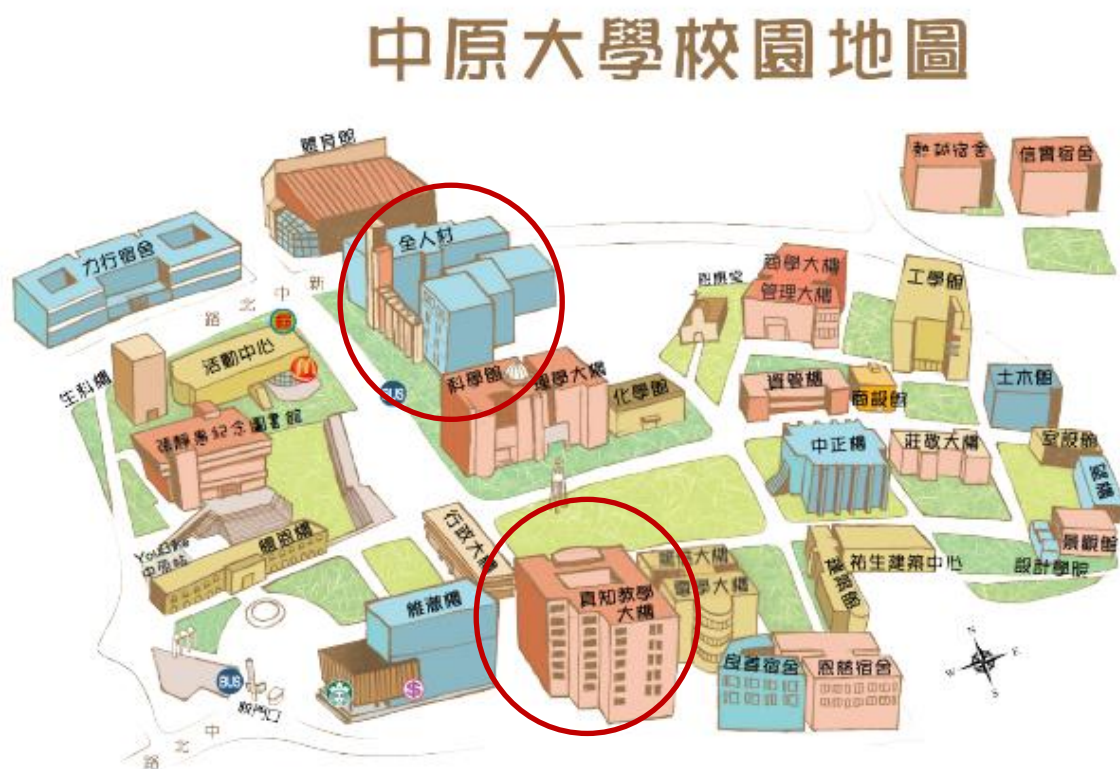

※ 僅提供前往本校報到相關車次為參考，詳細開車資訊以各客運車站為主，往返資訊請先查閱相關訊息。

※ 中原大學站至學校須步行約十分鐘。

(2) YouBike 桃園市公共自行車：

中原大學到中壢火車站（前後站）騎 YouBike 約 15 分鐘（30 分鐘內免費），相當便捷。

中壢火車 YouBike 站點：於中壢火車站前站對面圓環。

中原大學 YouBike 站點：進中原大學校門口左轉後，穿越中原大學 M 型拱門，站點就在懷恩樓左後方之處。

* 初次使用 YouBike 者，可至 **YouBike 桃園市公共自行車**

<https://tycg.youbike.com.tw/> 網站申請加入會員，與查詢租還方式。

(3) 家長接送者：可至本校網頁參考 <https://www.cycu.edu.tw/map.html>

(4)中原大學校內地圖：

11. 課程注意事項：

- (1) 本課程依評量規定計算學習成績，修畢成績及格後，將授予該門課程之 2 學分成績單，請學生依「中原大學辦理學生抵免學分審查要點」線上申請課程抵免，考取他校者依各校學分抵免規定辦理。
- (2) 課程結束後，將核發學生修課證明，若總修課時數未達三分之一者，則不予核發證明。